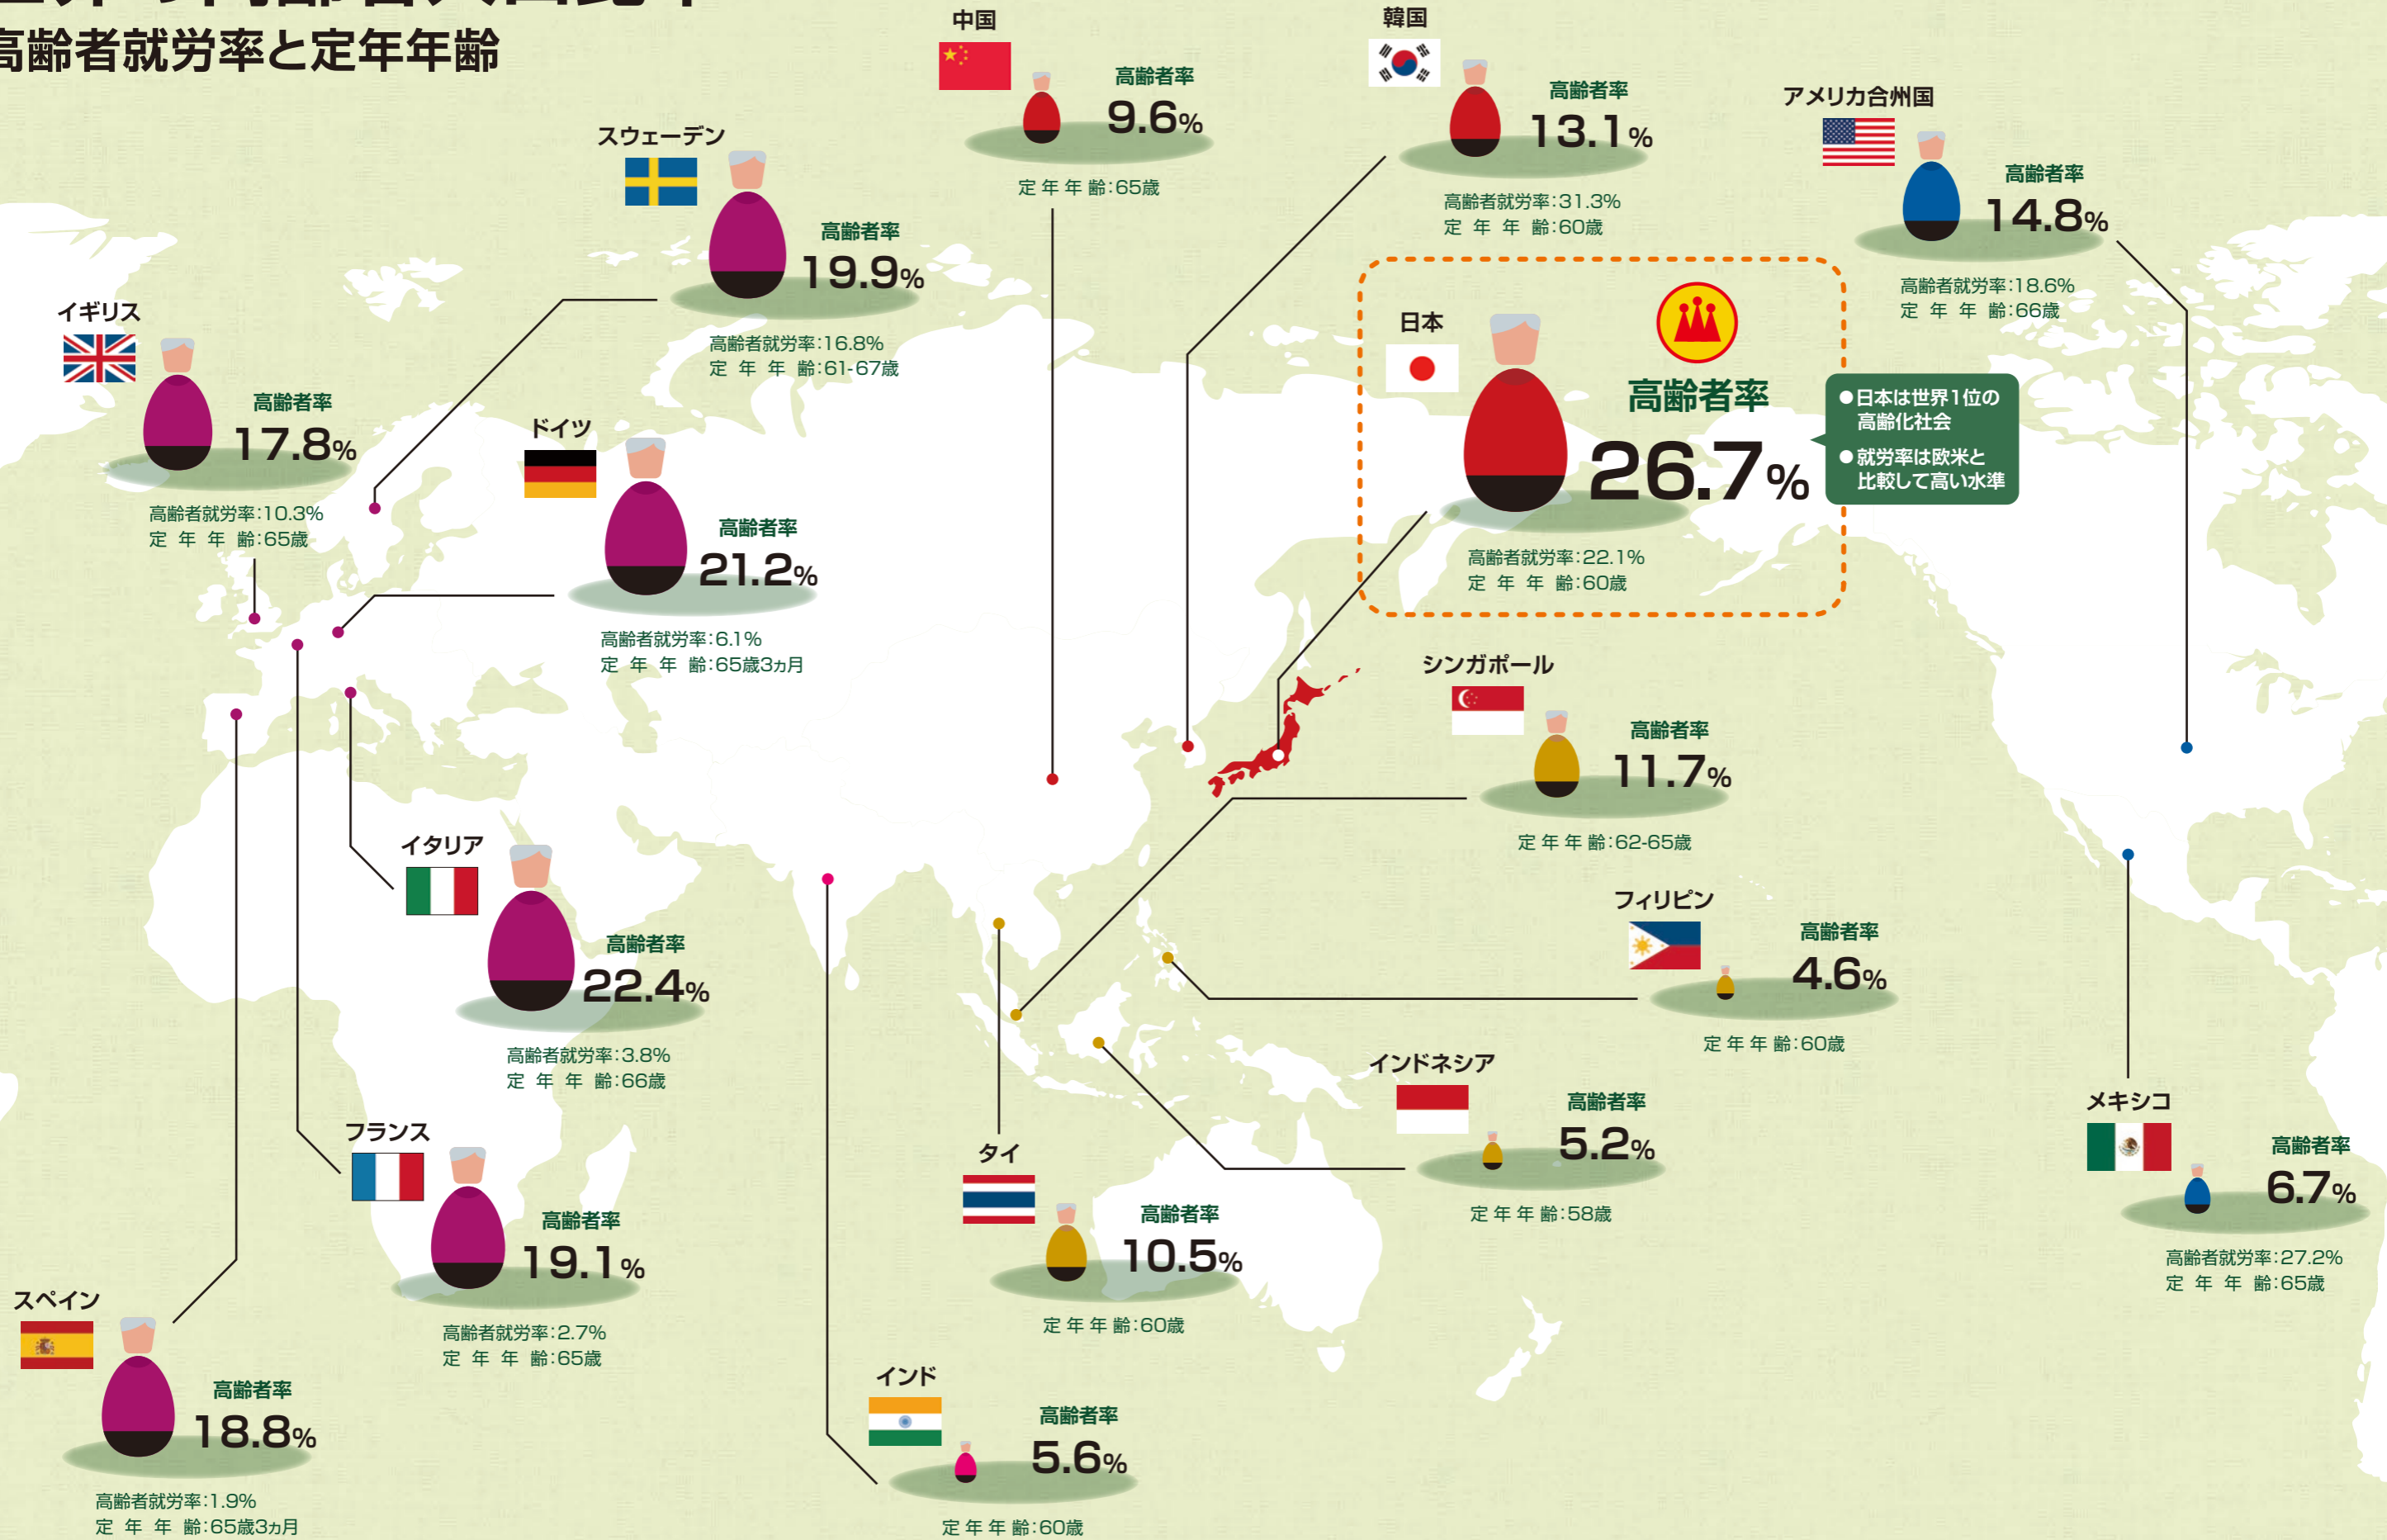

世界の高齢者人口比率

高齢者就労率と定年年齢

高齢者率：*OECD DATA Elderly population/ 平成 28 年版高齢社会白書
高齢者就労率：OECD Labour force participation rate
定年年齢：https://en.wikipedia.org/wiki/Retirement_age* 男性の場合（中国）